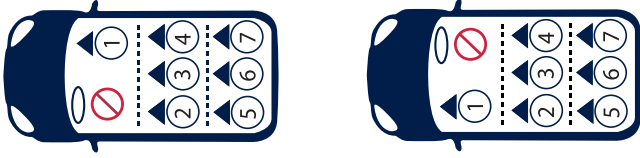

Ми цінуємо Ваше здоров'я Ваших близьких...

Ваших близьких...

Ваших близьких...

Araç Uyum Bilgisi

Bu Geliştirilmiş Çocuk Emniyet Sistemi "ISOFIX Universal" kullanımı için sınıflandırılmıştır. Çoğu arabada koltuk pozisyonlarına sabitlemek için uygundur. Aşağıdaki şemadaki sayılar, ilerleyen sayfalarda listelenen araç montaj konumlarına karşılık gelmektedir.